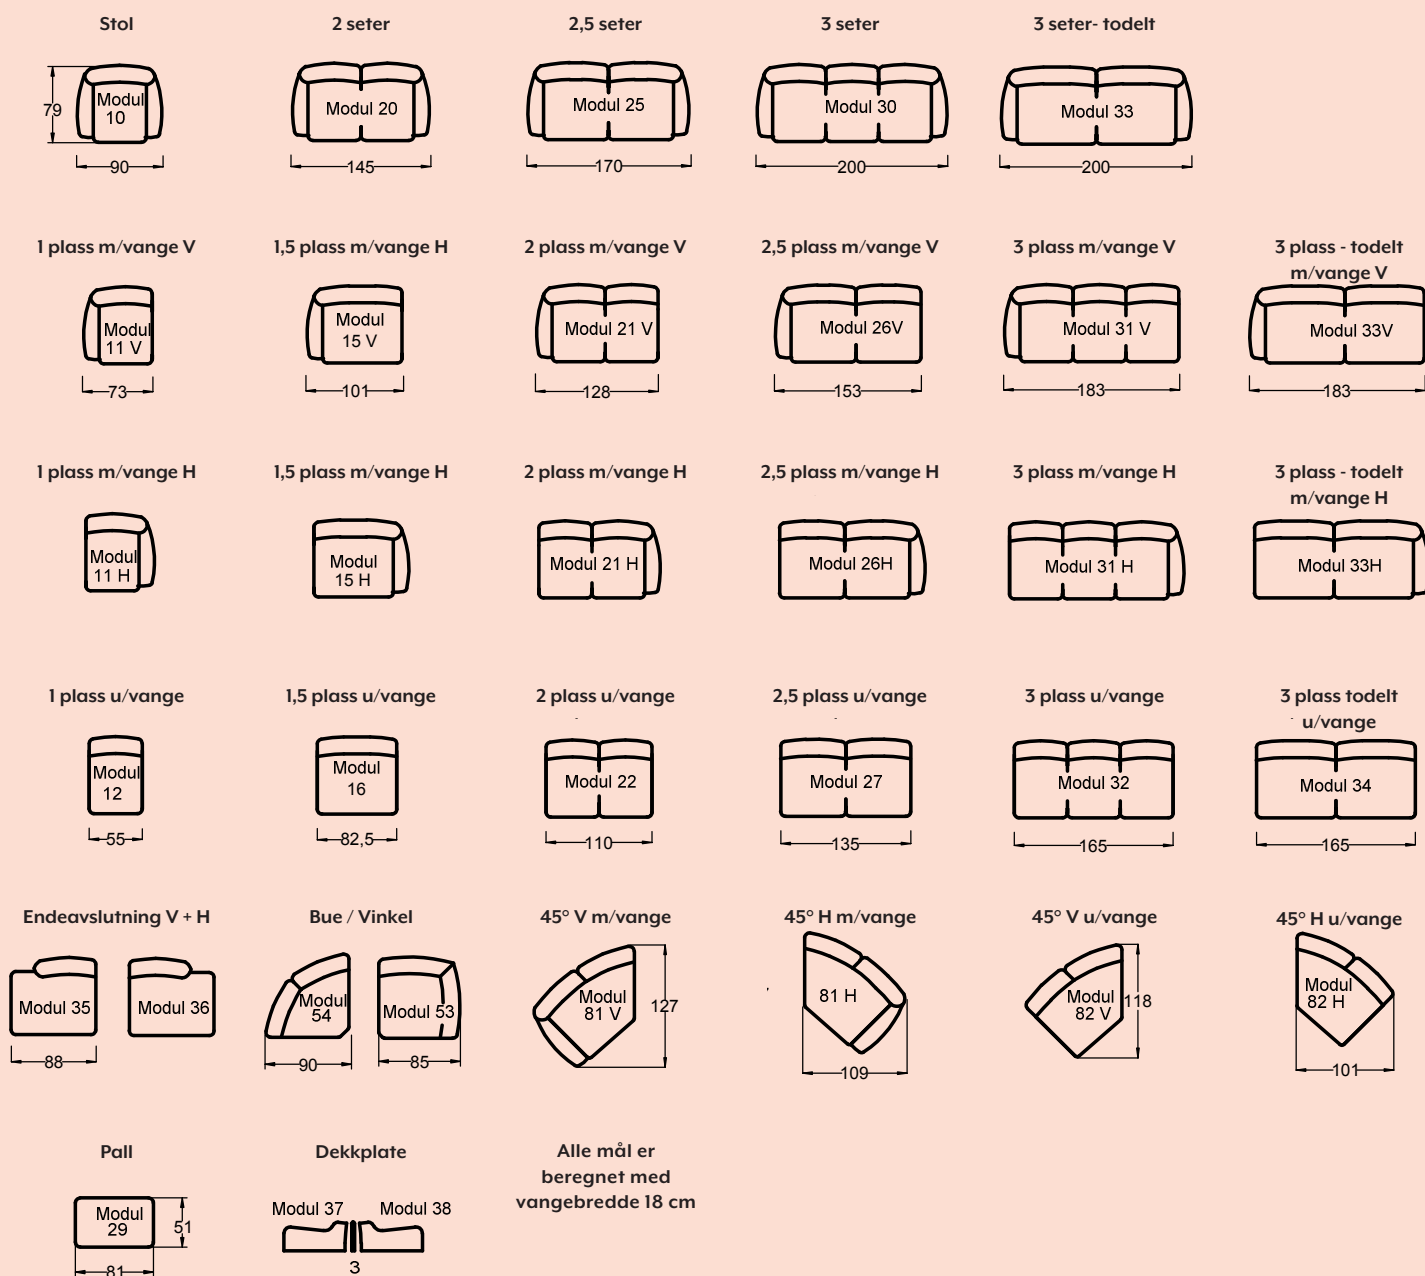

AMI, MALIN & ODA

SYSTEM PLUS

MODULER

HVORFOR SYSTEM+

1. Selvbærende og faste ryggputer gjør at sofaen tar liten plass.
2. Formstøpte kaldskumputer gir en bedre ergonomisk tilpasning.

MÅL

H: 86 cm, D: 79 cm, SH: 45 cm

Målene vil varieres litt fra modell til modell og fra vange til vange.

TIL INFO

Nakkestøtte: 40 x 19 cm
NB! Noter modulnummer