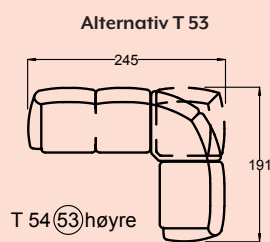

Målene vil varieres litt fra modell til modell og fra vange til vange.

TIL INFO

Nakkestøtte: 40 x 19 cm
NB! Noter modulnummer

AMI, MALIN & JULIA

SYSTEM PLUSS

FERDIGE OPPSETT

BENVARIANTER

120 Aluminium

280 Matt krom
290 Svart krom

170 Eik
180 Bøk

370 Eik
380 Bøk

VANGER

Ami - 17 cm

Malin - 19 cm

Julia - 18 cm

PUTER

Det følger ikke med pynteputer til noen sofaer, men de kan kjøpes i 4 ulike størrelser. Fyllet er av førsteklasses andefjær som gir puten en eksklusiv følelse og gjør dem enkle å forme. Størrelse: 44 x 44 cm, 50 x 50 cm, 40 x 60 cm og 60 x 60 cm. For priser, kontakt din nærmeste forhandler.