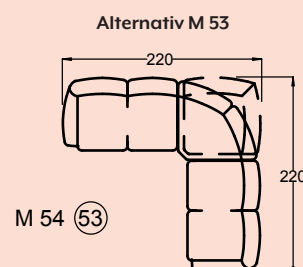

AMI, MALIN & JULIA

SYSTEM PLUSS

MODULER

HVORFOR SYSTEM+

- Selvbærende og faste ryggputer gjør at sofaen tar liten plass.
- Formstøpte kaldskumputer gir en bedre ergonomisk tilpasning.

MÅL

H: 86 cm, D: 79 cm, SH: 45 cm

Målene vil varieres litt fra modell til modell og fra vange til vange.

TIL INFO

Nakkestøtte: 40 x 19 cm
NB! Noter modulnummer

AMI, MALIN & JULIA

SYSTEM PLUSS

FERDIGE OPPSETT

BENVARIANTER

120 Aluminium

280 Matt krom
290 Svart krom

170 Eik
180 Bøk

370 Eik
380 Bøk

VANGER

Ami - 17 cm

Malin - 19 cm

Julia - 18 cm

PUTER