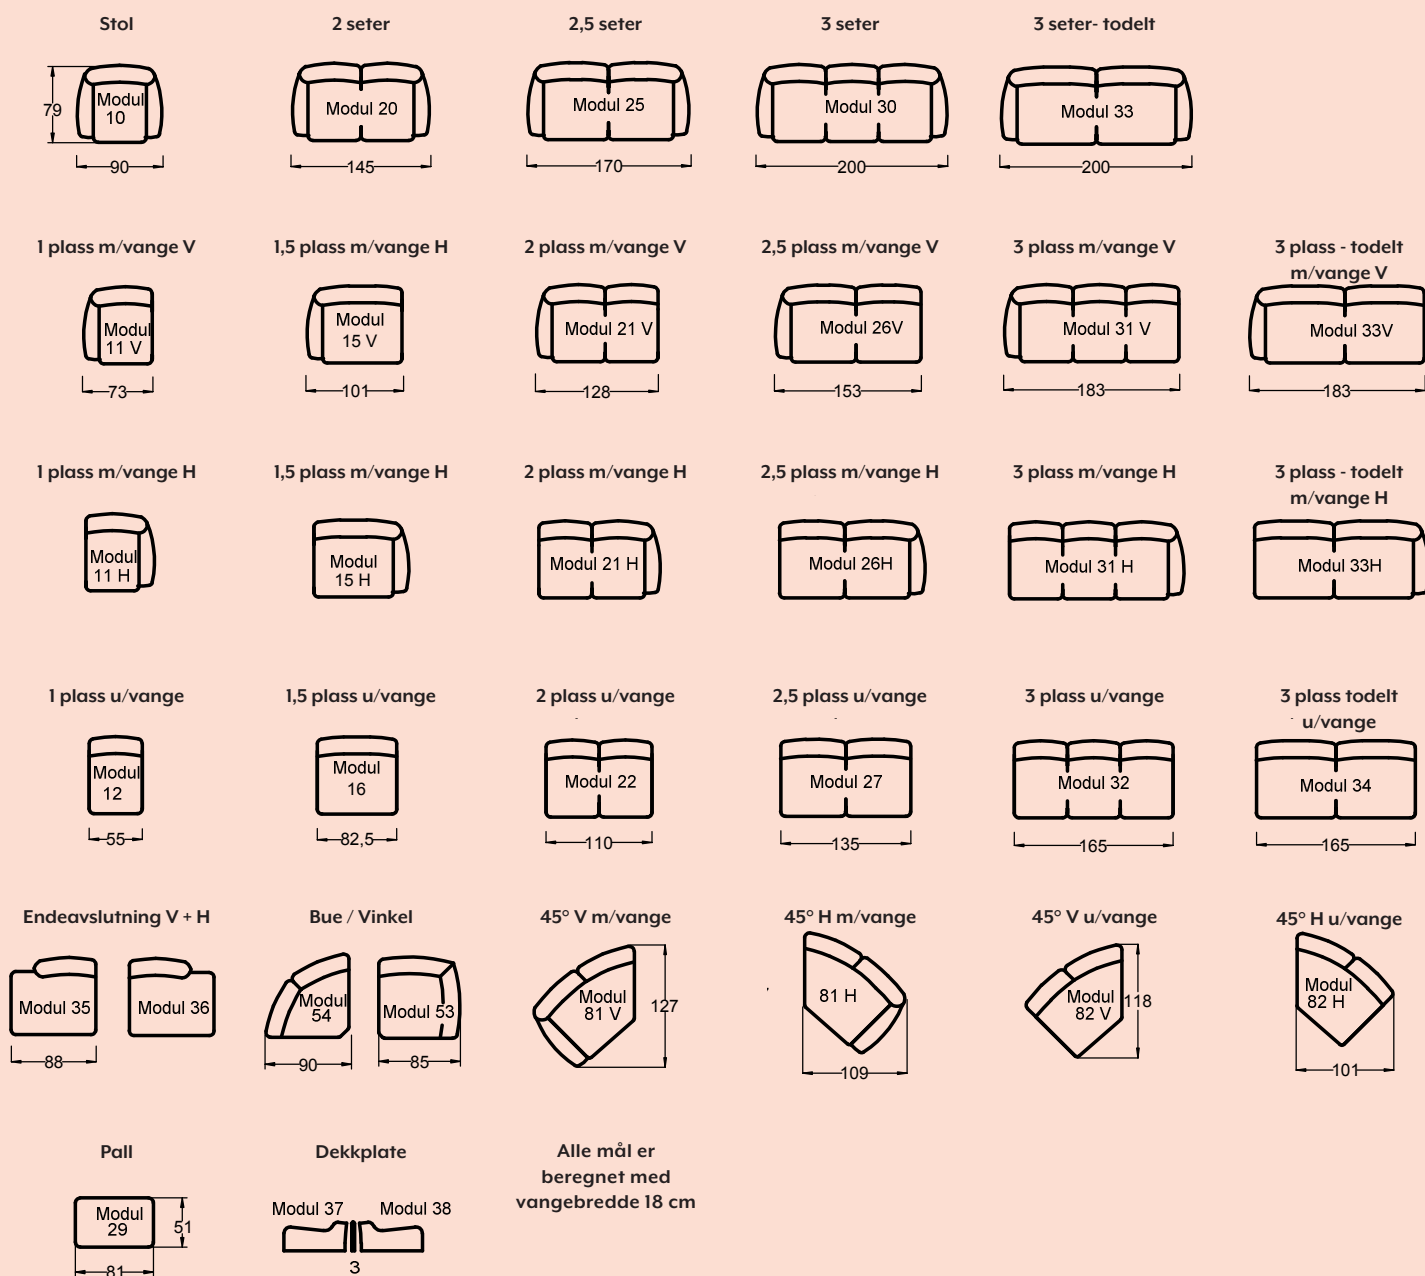

AMI, MALIN & JULIA

SYSTEM PLUSS

MODULER

HVORFOR SYSTEM+

- Selvbærende og faste ryggputer gjør at sofaen tar liten plass.
- Formstøpte kaldskumputer gir en bedre ergonomisk tilpasning.

MÅL

H: 86 cm, D: 79 cm, SH: 45 cm

Målene vil varieres litt fra modell til modell og fra vange til vange.

TIL INFO

Nakkestøtte: 40 x 19 cm
NB! Noter modulnummer

AMI, MALIN & JULIA

SYSTEM PLUSS

FERDIGE OPPSETT

BENVARIANTER

120 Aluminium

280 Matt krom
290 Svart krom

170 Eik
180 Bøk

370 Eik
380 Bøk

VANGER

Ami - 17 cm

Malin - 19 cm

Julia - 18 cm

PUTER

Det følger ikke med pynteputer til noen sofaer, men de kan kjøpes i 4 ulike størrelser. Fyllet er av førsteklasses andefjær som gir puten en eksklusiv følelse og gjør dem enkle å forme. Størrelse: 44 x 44 cm, 50 x 50 cm, 40 x 60 cm og 60 x 60 cm. For priser, kontakt din nærmeste forhandler.