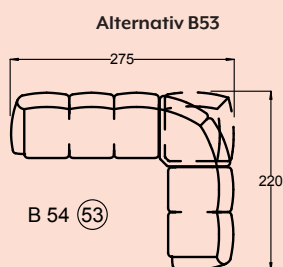

AMI, MALIN & JULIA

SYSTEM PLUSS

MODULER

HVORFOR SYSTEM+

- Selvbærende og faste ryggputer gjør at sofaen tar liten plass.
- Formstøpte kaldskumputer gir en bedre ergonomisk tilpasning.

MÅL

H: 86 cm, D: 79 cm, SH: 45 cm

Målene vil varieres litt fra modell til modell og fra vange til vange.

TIL INFO

Nakkestøtte: 40 x 19 cm
NB! Noter modulnummer

AMI, MALIN & JULIA

SYSTEM PLUSS

FERDIGE OPPSETT

BENVARIANTER

120 Aluminium

280 Matt krom
290 Svart krom

170 Eik
180 Bøk

370 Eik
380 Bøk

VANGER

Ami - 17 cm

Malin - 19 cm

Julia - 18 cm

PUTER

Det følger ikke med pynteputer til noen sofaer, men de kan kjøpes i 4 ulike størrelser. Fyllet er av førsteklasses andefjær som gir puten en eksklusiv følelse og gjør dem enkle å forme. Størrelse: 44 x 44 cm, 50 x 50 cm, 40 x 60 cm og 60 x 60 cm. For priser, kontakt din nærmeste forhandler.