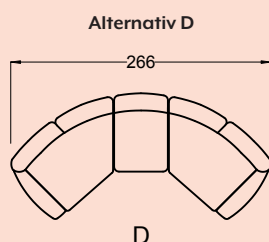

AMI, MALIN & JULIA

SYSTEM PLUSS

MODULER

HVORFOR SYSTEM+

- Selvbærende og faste ryggputer gjør at sofaen tar liten plass.
- Formstøpte kaldskumputer gir en bedre ergonomisk tilpasning.

MÅL

H: 86 cm, D: 79 cm, SH: 45 cm

Målene vil varieres litt fra modell til modell og fra vange til vange.

TIL INFO

Nakkestøtte: 40 x 19 cm
NB! Noter modulnummer

AMI, MALIN & JULIA

SYSTEM PLUSS

FERDIGE OPPSETT

BENVARIANTER

120 Aluminium

280 Matt krom
290 Svart krom

170 Eik
180 Bøk

370 Eik
380 Bøk

VANGER

Ami - 17 cm

Malin - 19 cm

Julia - 18 cm

PUTER

Det følger ikke med pynteputer til noen sofaer, men de kan kjøpes i 4 ulike størrelser. Fyllet er av førsteklasses andefjær som gir puten en eksklusiv følelse og gjør dem enkle å forme. Størrelse: 44 x 44 cm, 50 x 50 cm, 40 x 60 cm og 60 x 60 cm. For priser, kontakt din nærmeste forhandler.