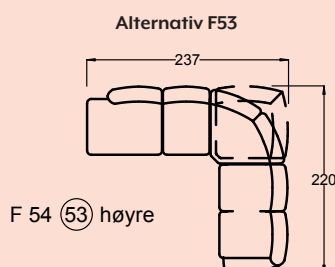

AMI, MALIN & JULIA

SYSTEM PLUSS

MODULER

HVORFOR SYSTEM+

- Selvbærende og faste ryggputer gjør at sofaen tar liten plass.
- Formstøpte kaldskumputer gir en bedre ergonomisk tilpasning.

MÅL

H: 86 cm, D: 79 cm, SH: 45 cm

Målene vil varieres litt fra modell til modell og fra vange til vange.

TIL INFO

Nakkestøtte: 40 x 19 cm
NB! Noter modulnummer

AMI, MALIN & JULIA

SYSTEM PLUSS

FERDIGE OPPSETT

BENVARIANTER

120 Aluminium

280 Matt krom
290 Svart krom

170 Eik
180 Bøk

370 Eik
380 Bøk

VANGER

Ami - 17 cm

Malin - 19 cm

Julia - 18 cm

PUTER

Det følger ikke med pynteputer til noen sofaer, men de kan kjøpes i 4 ulike størrelser. Fyllet er av førsteklasses andefjær som gir puten en eksklusiv følelse og gjør dem enkle å forme. Størrelse: 44 x 44 cm, 50 x 50 cm, 40 x 60 cm og 60 x 60 cm. For priser, kontakt din nærmeste forhandler.